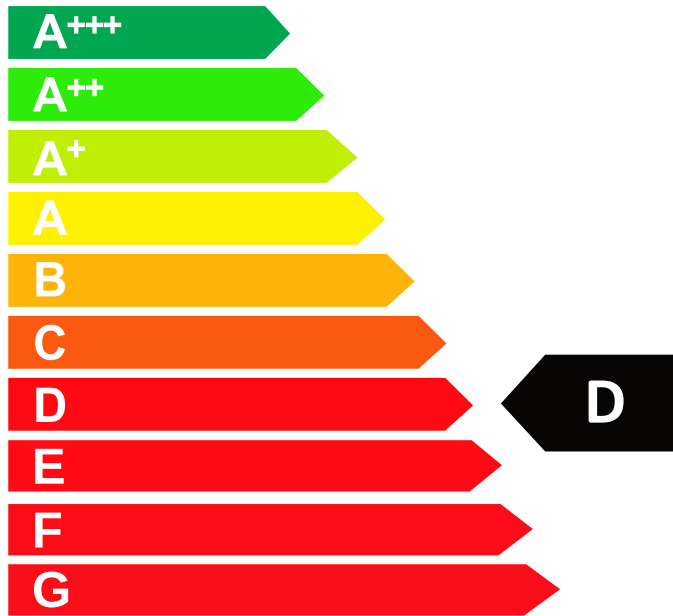

ENERG
енергия · ενεργεια

Y IJA
IE IA

CHEF
Line

CHAF35P

ENERGIA · ЕНЕРГИЯ
ΕΝΕΡΓΕΙΑ · ENERGIJA
ENERGY · ENERGIE · ENERGI

602
kWh/annum

162 L

- L

4
30°C-55%

2015/1094-IV